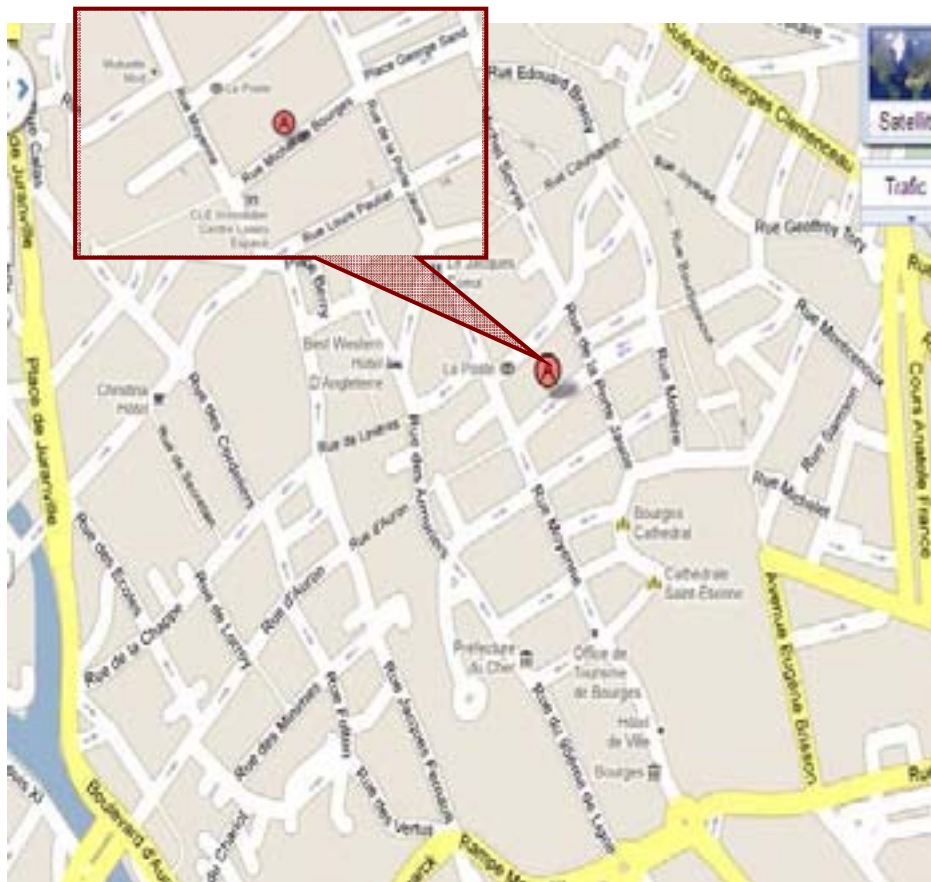

14 rue Michel de Bourges – 18000 Bourges

Située à côté de La Poste et perpendiculairement à la rue Moyenne.

Coordonnées GPS : Latitude 47.0833049 / Longitude 2.3974681

Numéros de téléphones utiles

Astreinte Mairie	02 48 67 57 76
POMPIERS	18
SAMU	15
POLICE	17
N° secours européen	112
Centre antipoison d'Angers	02 41 28 21 21
Salle Espace Michel de Bourges	02 48 57 81 32